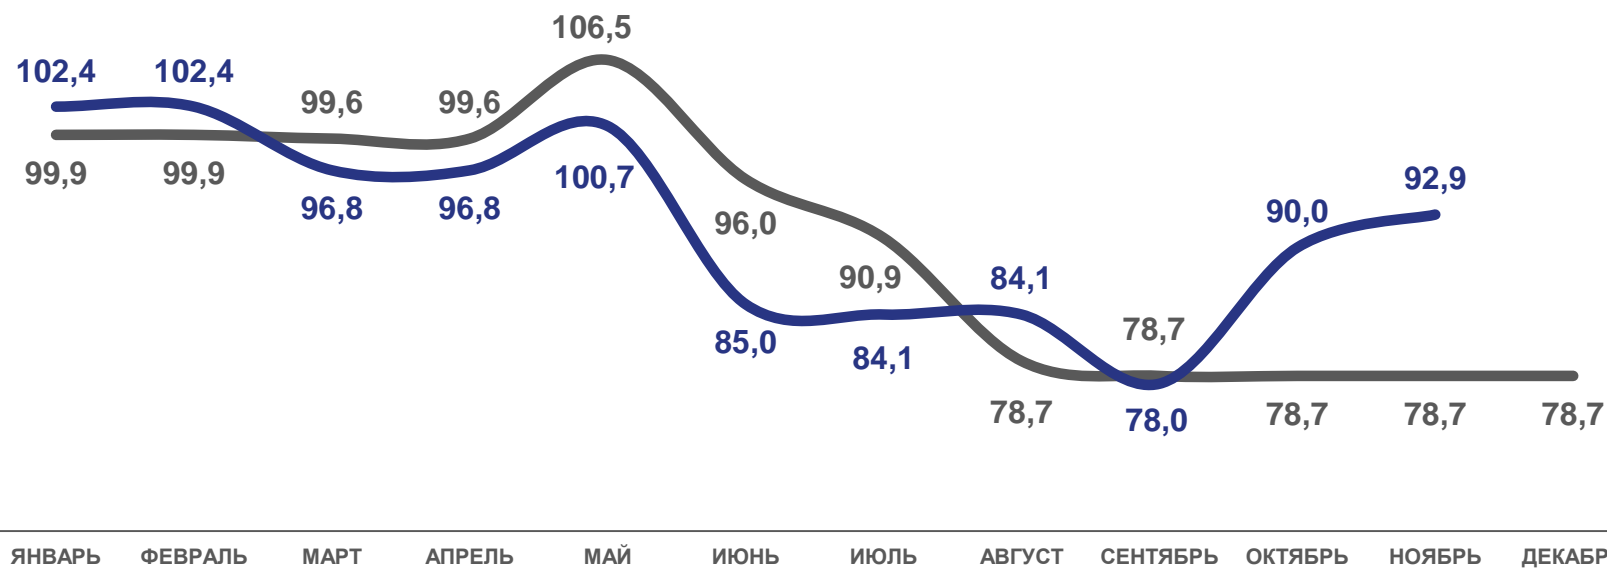

ИНДЕКСЫ ЦЕН ПРОИЗВОДИТЕЛЕЙ ПРОДУКЦИИ РАСТЕНИЕВОДСТВА

в % к декабрю предыдущего года

ноябрь 2023 года в % к декабрю 2022 года

92,9

Растениеводство

Пшеница

80,5

Семена рапса

162,5

108,2

Индекс потребительских цен

2022

2023