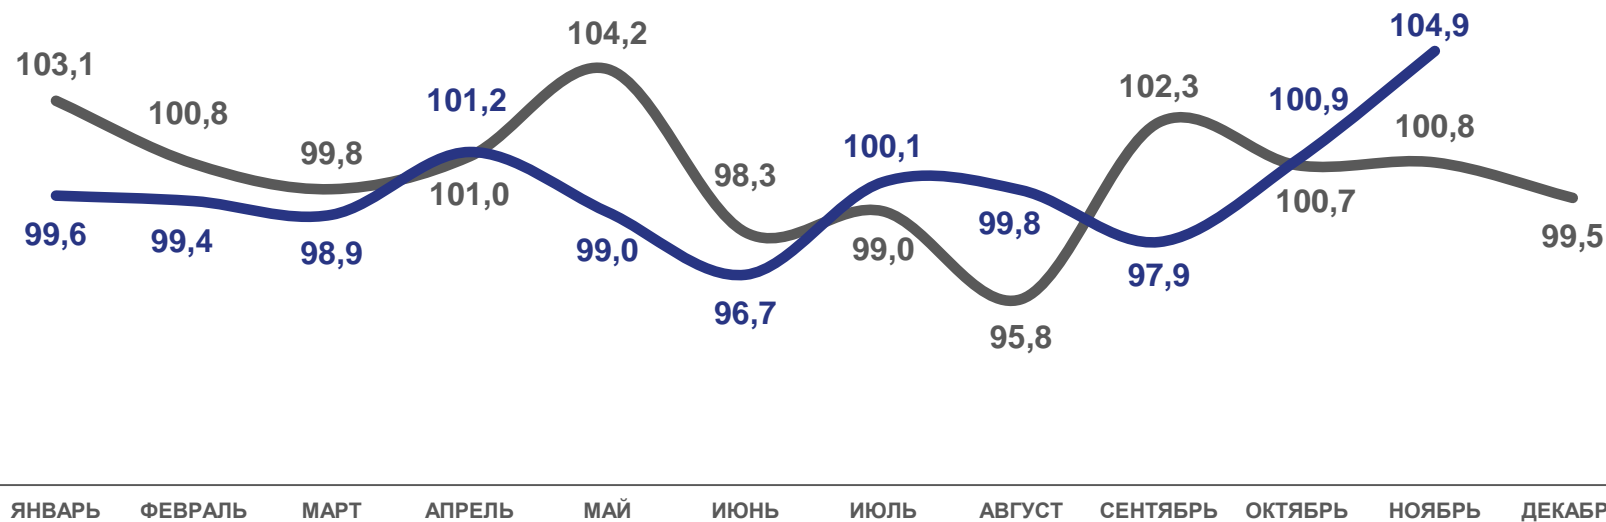

* Индексы цен производителей промышленных товаров представлены по товарам, предназначенным для реализации на внутреннем рынке.

ИНДЕКСЫ ЦЕН ПРОИЗВОДИТЕЛЕЙ СЕЛЬСКОХОЗЯЙСТВЕННОЙ ПРОДУКЦИИ

в % к предыдущему месяцу

ноябрь 2023 года в % к предыдущему месяцу

104,9

Индекс цен производителей сельскохозяйственной продукции

103,2

Растениеводство

105,3

Животноводство

2022

2023

ИНДЕКСЫ ЦЕН ПРОИЗВОДИТЕЛЕЙ ПРОДУКЦИИ РАСТЕНИЕВОДСТВА

в % к декабрю предыдущего года

ноябрь 2023 года в % к декабрю 2022 года

92,9

Растениеводство

Пшеница

80,5