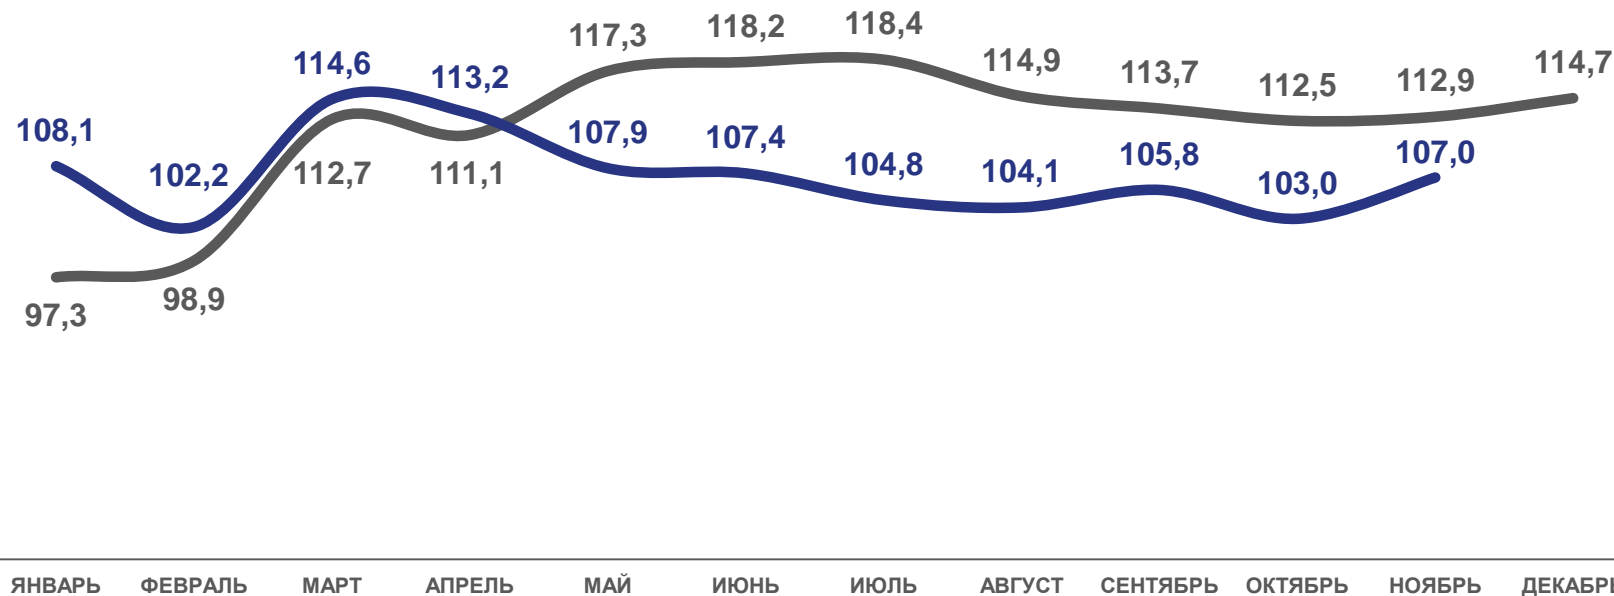

Производство напитков

104,9

Производство металлургическое

99,9

Ремонт и монтаж машин и оборудования

в % к декабрю предыдущего года

2022

2023