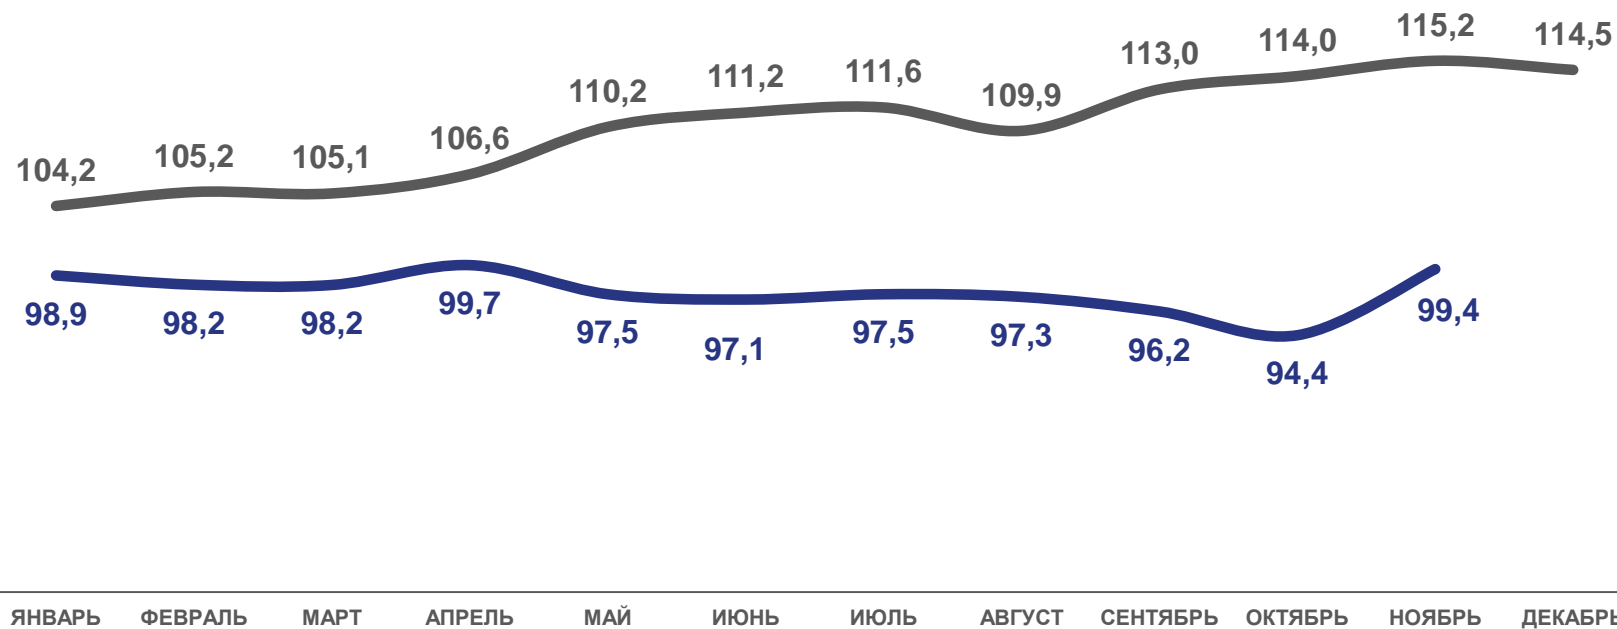

Семена рапса

162,5

108,2

Индекс потребительских цен

2022

2023

ИНДЕКСЫ ЦЕН ПРОИЗВОДИТЕЛЕЙ ПРОДУКЦИИ ЖИВОТНОВОДСТВА

в % к декабрю предыдущего года

ноябрь 2023 года в % к декабрю 2022 года

99,4

ЖИВОТНОВОДСТВО

Крупный рогатый скот

92,4

Молоко крупного рогатого скота

101,0

Свиньи живые

98,4

108,2

Индекс потребительских цен

2022

2023

ИНДЕКСЫ ТАРИФОВ НА ГРУЗОВЫЕ ПЕРЕВОЗКИ АВТОМОБИЛЬНЫМ ТРАНСПОРТОМ

в % к предыдущему месяцу

ноябрь 2023 года в % к
предыдущему месяцу